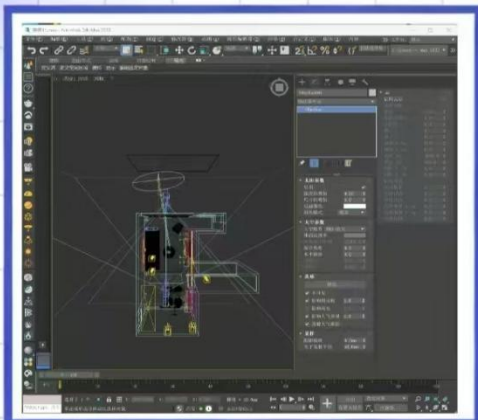

# 社团招新

动漫设计社团（3d建模方向）招新

社团介绍

动漫设计社团  
主打3D建模  
从零基础到实  
战创作  
一起玩转三维  
设计  
打造属于自己的  
3D动漫作品

扫码加好友  
了解详情 →